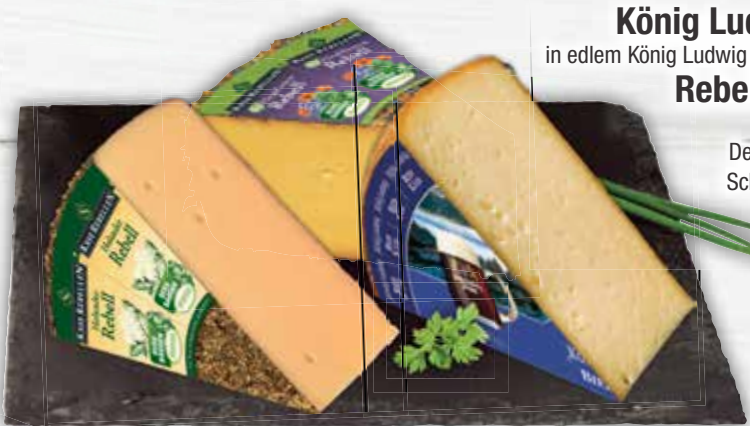

**HARTKÄSE AUS SÜDTIROLER BERGBAUERN-
MILCH MIT KÖSTLICHEN RÖSTNOTEN!**

Alta Badia
Italienischer Hartkäse aus Kuhmilch,
mind. 6 Monate gereift,
kräftig würzig im Geschmack
50% Fett i. Tr.,
auch als SB Stück erhältlich
je 100g

herz Allgäuer Bergkäse

Deutscher Hartkäse aus bester Rohmilch,
mind. 4 Monate im Laib gereift,
durch natürliche Reifung
laktosefrei, 50% Fett i. Tr.
100g

SUPER-KNÜLLER
1.49
statt ~~2.29~~ **34%**

Emmentaler A.O.P.

Schweizer Hartkäse aus bester
schweizer Rohmilch hergestellt,
mind. 4 Monate gereift,
ohne jegliche Zusatzstoffe
45% Fett i. Tr., 100g

SUPER-KNÜLLER
1.99
statt ~~2.69~~ **26%**

König Ludwig Bierkäse

in edlem König Ludwig Dunkelbier gereift oder
Rebell mit Heublumen, Chili
und weitere Sorten
Deutsche/Österreichische
Schnittkäse aus Heumilch
mind. 50% Fett i. Tr.
je 100g