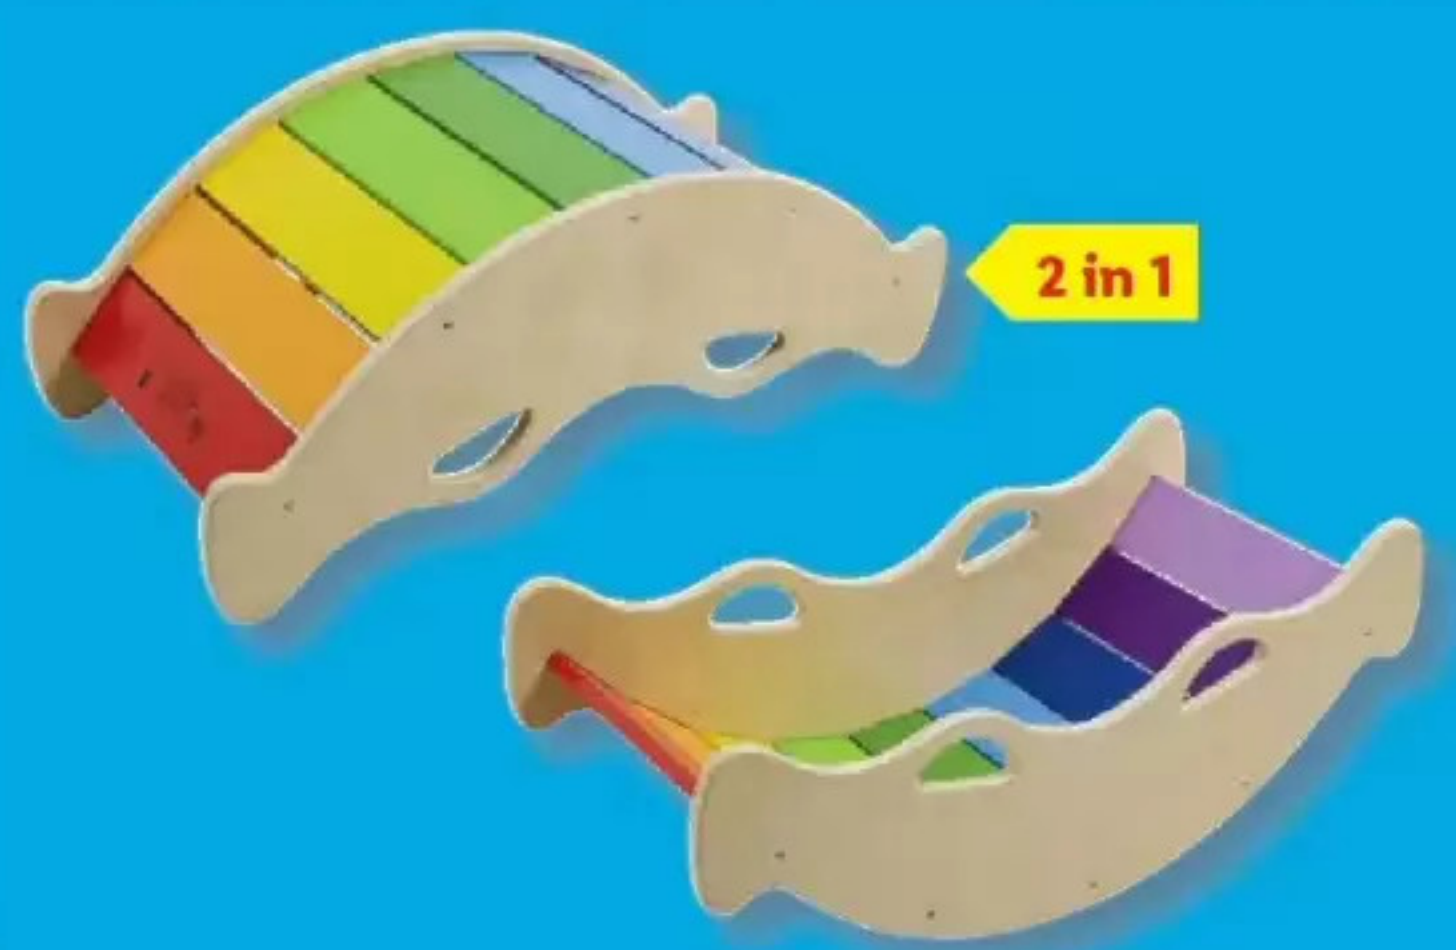

### CRIVIT Kinder-Gymnastikmatte

Zusammenfaltbar und platzsparend verstaubar. Polyester (beschichtet) und EPE-Schaum. Ca. L 185 x H 3 x B 76,5 cm.  
Je Stück

**19.99\***

Auch online