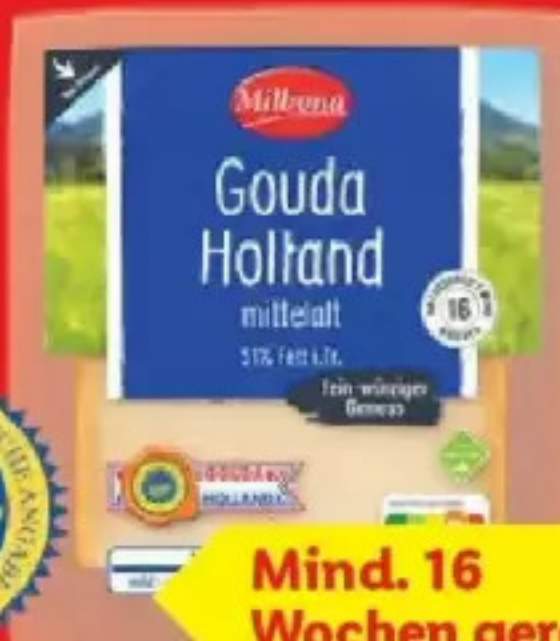

Mind. 16
Wochen gereift

MILBONA Gouda Holland

Mittelalt. Am Stück.
51% Fett i.Tr.
Gekühlt. Je 450 g
1 kg = 7.76

-18% 4.29
3.49*