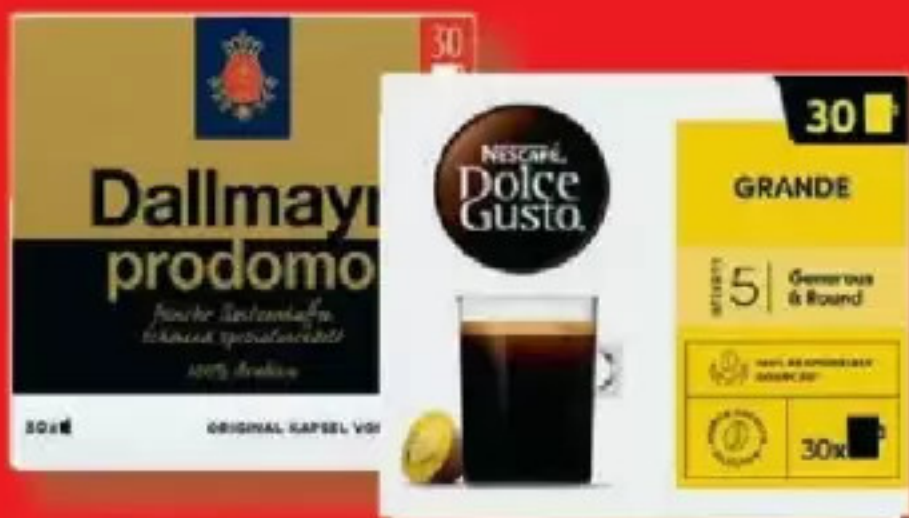

**-44%** UVP 2.69  
**1.49\***

**KERRYGOLD**  
**Irischer Käse**  
**XXL**  
Versch. Sorten.  
Gekühlt. Je 230 g  
1 kg = 12.13

**XXL Pack**  
**2.79\***

**NESTLÉ**  
**KitKat/Lion**  
KitKat in  
versch. Sorten.  
Je 168/166/160/  
150 g; 1 kg =  
10.65/10.78/11.19/  
11.93; Normal-  
preis: 2.99  
1 kg = 17.80/  
18.01/18.69/19.93

Mit Lidl Plus **-40%**  
**1.79\***<sup>d)</sup> 2.99

**NESCAFÉ**  
**Dolce Gusto**  
**Kaffee kapseln**  
Versch. Sorten.  
Je 349,5/343,5/300/  
255/210/225 g; 1 kg =  
20.00/20.35/23.30/  
27.41/33.29/31.07