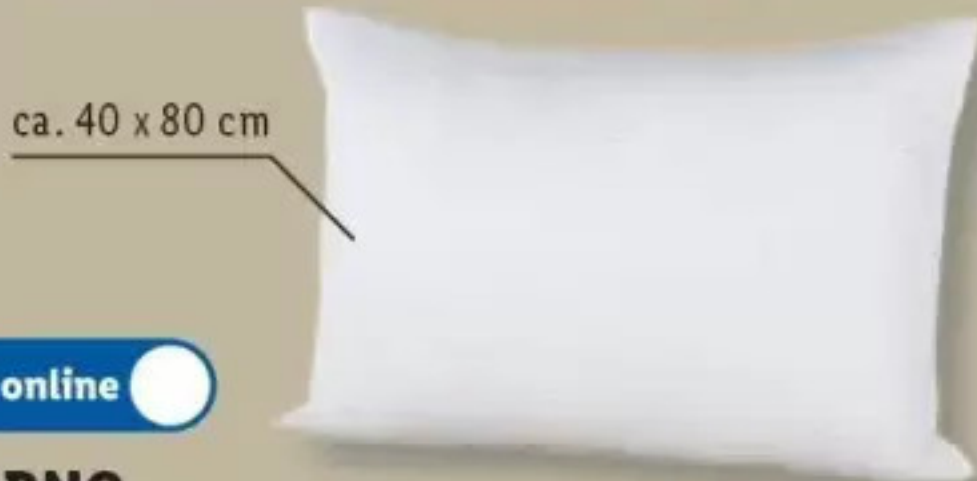

Ab Mi. 3.6.

Wohnen & Einrichtung

LIVARNO

Weitere Designs:
Blumen, Streifen, Palmen

LIVARNO
Mikrofaser-Satin-Bettwäsche

Weich, schnelltrocknend und atmungsaktiv.
Mit Reißverschluss. 100 % Polyester (recycelt).
Kissen: ca. 80 x 80 cm. King Size mit
2 Kissenbezügen. Je Stück
Standardgröße (ca. 135 x 200 cm) | 3.49
Komfortgröße (ca. 155 x 220 cm) | 5.99
King Size (ca. 200 x 220 cm) | 7.99

ab **3.49***

Auch online ☐

LIVARNO
Visko-Komfort-Kopfkissen

Ideal für Rücken- und Seitenschläfer.
Füllung aus viskoelastischen Schaum-
flocken mit Memory-Effekt (100 %
Polyurethan). Bezug maschinen-
waschbar. Bezug/Hülle: 100 %
Polyester (recycelt). Je Stück

-23% ~~16.99^F~~
12.99*

^FLetzter Preis auf lidl.de
zum Drucktermin

LIVARNO
Jersey-Spannbettlaken

Mit Rundumgummizug.
Für Matratzen mit Steghöhe
bis 20 cm geeignet.
Reine Baumwolle. Je Stück
ca. 90-100 x 200 cm | 4.99
ca. 140-160 x 200 cm | 6.99
ca. 180-200 x 200 cm | 8.99