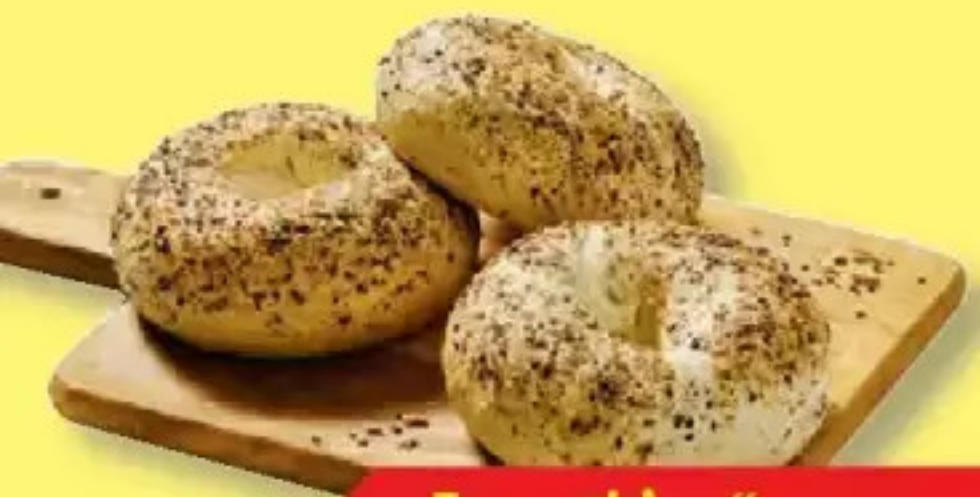

Zum 5. Mal Beste Backshop^{b)} lohnt sich.

Mit Lidl Plus
bis zu
64.32€ sparen^{h)}

„Everything“ -
Rezeptur der amerika-
nischen Bagel-Kultur

Bagel
Mit Everything
Gewürz.
Je Stück

Aktion
0.69*