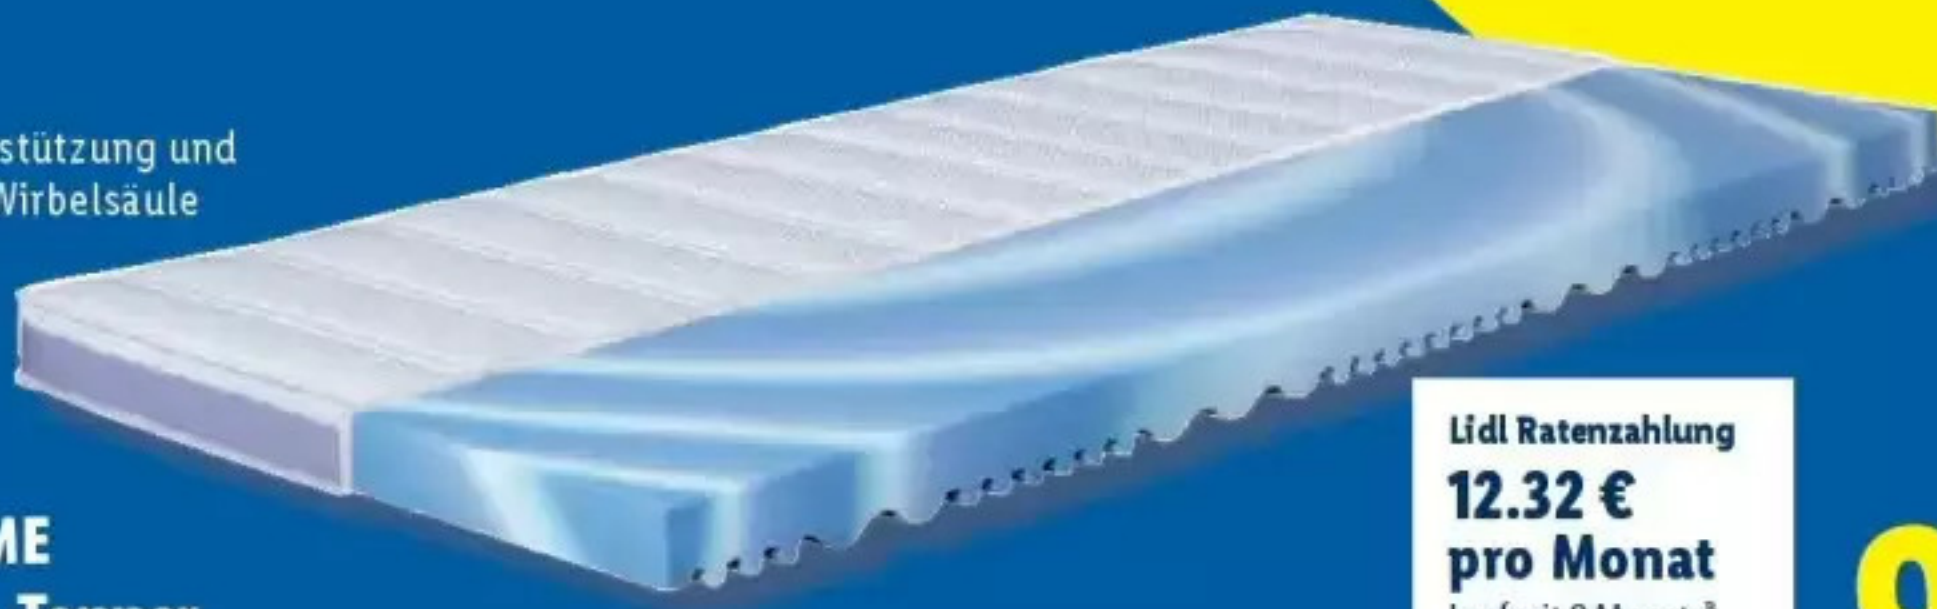

Mit Lidl Plus online shoppen

5.95€ Versandkosten sparen*

Kostenlose Retoure innerhalb 30 Tage

Shoppe auf **lidl.de**^A

Höhe: ca. 8 cm

Optimale Körperunterstützung und Druckentlastung der Wirbelsäule

Bezug abnehm- und waschbar (bei 60 °C)

Nur online

HN8 SCHLAFSYSTEME 7-Zonen-Gelschaum-Topper

Modell „Surf 100“. Mit Cool-Effect-Bezug. Mit 4-seitigem Reißverschluss. Ca. 90 x 200 cm. Je Stück

Lidl Ratenzahlung

12.32 €
pro Monat
Laufzeit 9 Monate^B
Gesamtpreis 110.85

H2

99.99

TESTSIEGER

KATEGORIE: SCHAUMSTOFFMATRATZEN

Stiftung Warentest

GUT (1,6)

test

fan max foam by fan

getestet in der Größe 90x200 cm Härte Mittel

Im Test: 11 Schaumstoffmatratzen

Ausgabe 10/2024
www.test.de

24MK18

90 Nächte Probeschlafen

auf online bestellten Matratzen

Für alle Matratzen gilt: weitere Größen und Härtegrade erhältlich

Matratzen-Härtegrad

bis 65 kg Körpergewicht - **weich** H1

65-80 kg Körpergewicht - **mittel** H2

80-100 kg Körpergewicht - **fest** H3

100-120 kg Körpergewicht - **extra fest** H4

fan

Nur online