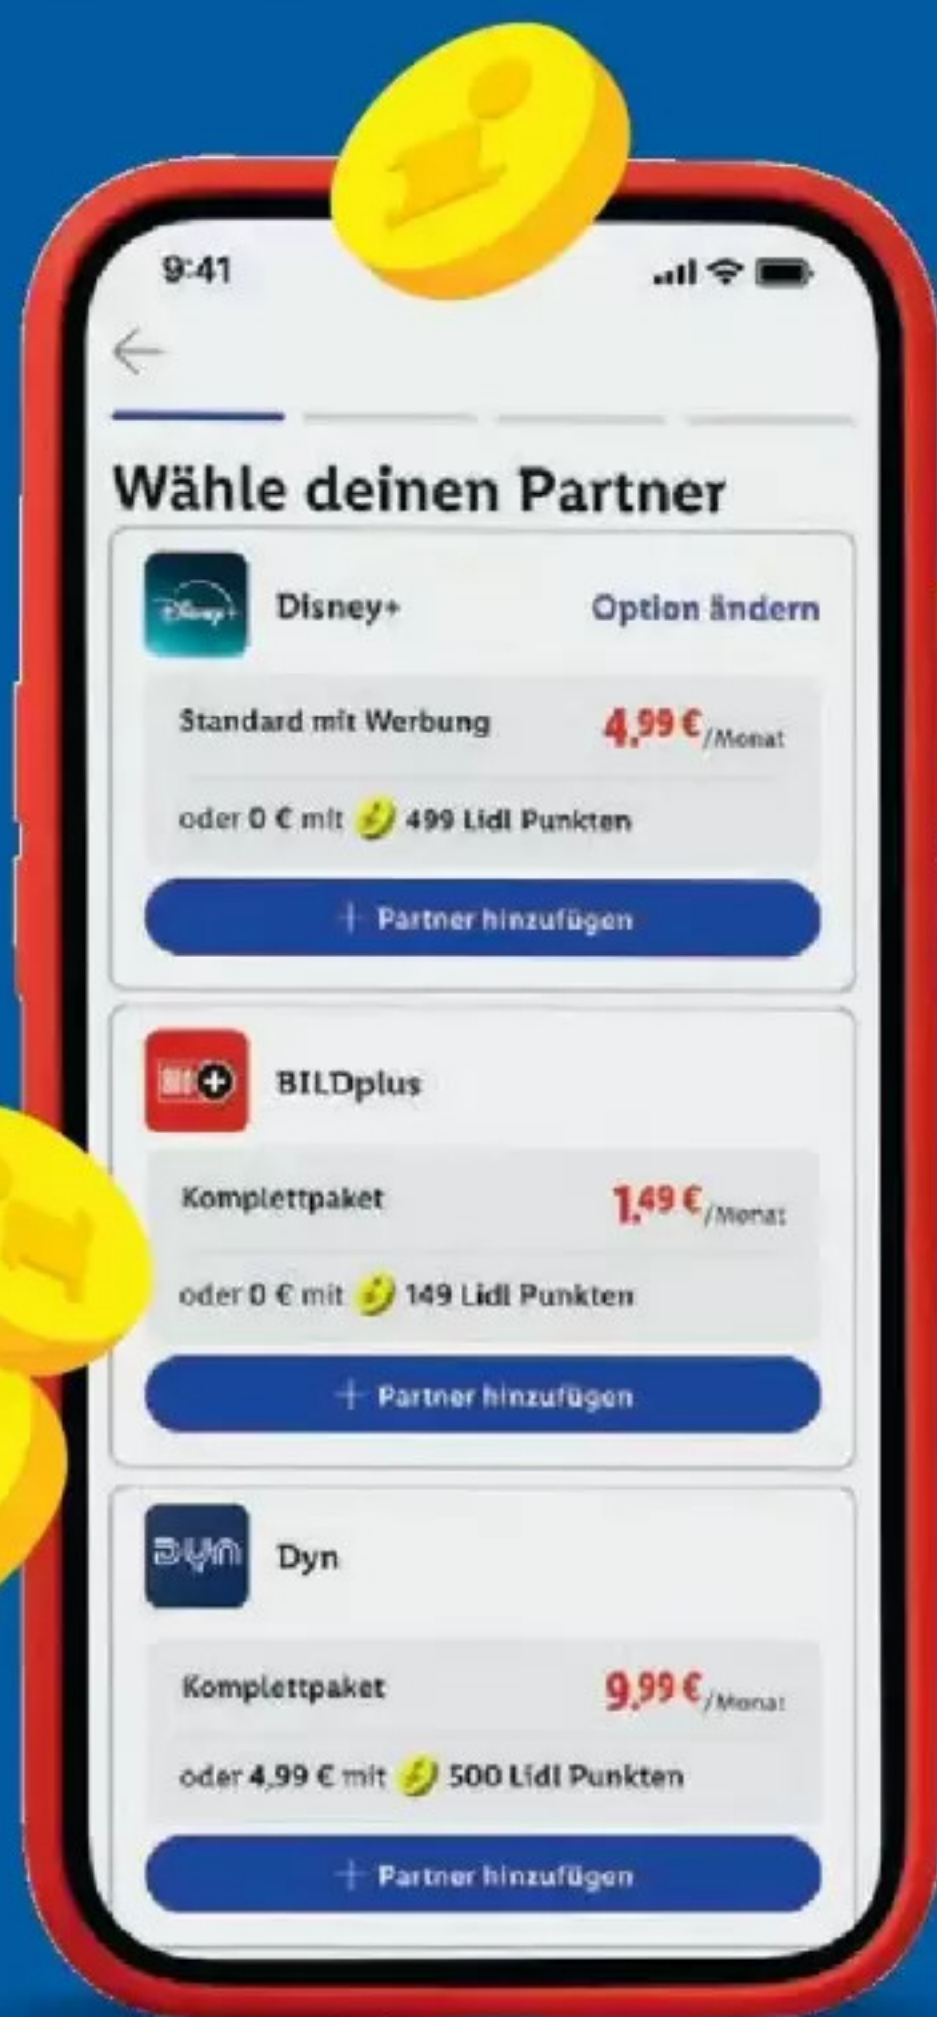

Tausche die Punkte gegen Rabatte bei einem der Lidl Entertainment Partner⁴⁾

DYN SPORT. DEIN SENDER.

Unser Versprechen

Als Preisführer ist es unsere Überzeugung, immer den **Bestpreis im Markt** für alle zu setzen. Mit Lidl Plus gehen wir für Millionen unserer treuesten Kunden noch einen Schritt weiter und sichern euch **zusätzliche Preisvorteile bei jedem Einkauf**, um damit den Bestpreis noch besser zu machen!

Noch mehr Infos unter
[lidl.de/punkte](https://www.lidl.de/punkte)

Auch im
Onlineshop
sammeln¹⁾

¹⁾Weitere Infos im Innenteil.

⁴⁾Partnerangebote in Lidl Entertainment: Aktivierung in Lidl Plus erforderlich. Sofern automatische Punkteeinlösung für einen Partner aktiviert ist, werden verfügbare Punkte am Tag der Abrechnung auf den fälligen Betrag angerechnet. Monatliche Abrechnung über in Lidl Pay hinterlegtes Zahlungsmittel. Ist in Lidl Pay kein Zahlungsmittel hinterlegt, wird die Zugangsberechtigung pausiert, bis zu Beginn eines neuen Abrechnungszyklus ausreichend Punkte verfügbar sind. Partnerangebote zum Ende jedes Abrechnungszyklus kündbar. Partner-Konto & Internet erforderlich. Aktive Abos beim Partner werden durch Lidl Plus nicht kostenfrei; etwaige Gratismonate können hierfür nicht genutzt werden. Bedingungen/ etwaige Gratiszeiträume in Lidl Plus einsehbar. Vertragspartner für die kostenpflichtige Zugangsberechtigung zu den Partner-Inhalten ist die Lidl Content GmbH, Stiftsbergstr. 1, 74172 Neckarsulm. Für die Nutzung des Partner-Nutzerkontos gelten die AGB des Partners. Weitere Infos unter [lidlplus.de](https://www.lidlplus.de).