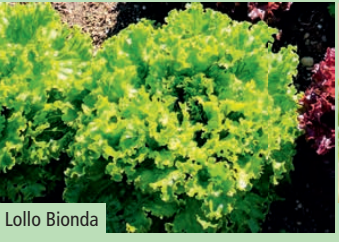

Butterkopfsalat

Salatherzen

Lollo Bionda