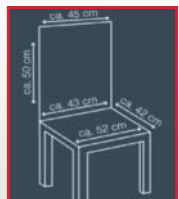

Auch online

ab Montag 1. Juni

bella casa Wende-Dekokissen

„Mountain“

- Kissenhülle: 100 % Polyester
- Kuschelig weicher Bezug
- Wendemöglichkeit: eine Seite mit Karo-Optik, eine mit Streifen

- Mit farblich passendem Reißverschluss
- Pflegeleicht und waschbar je Kissen

NEUE Farben

ca. 45 x 45 cm
ca. 30 x 50 cm
6,99*

XL ca. 50 x 70 cm
ca. 60 x 60 cm
9,99*

Zitronengelb

Sand

Hellgrau

bella casa Sitzerrhöhung „Lisboa“

ca. 38 x 38 x 8 cm • Abnehmbarer Bezug, 100 % Polyester
• Für bequemes Sitzen und einfaches Aufstehen
• Entlastet Bandscheiben und Wirbelsäule
• Rutschfeste Unterseite je Ausführung

Grau

In modischer Cordoptik

Anthrazit

12,99*

bella casa Stuhlhusse „Tunez“

• 60 % Polyester, 35 % Baumwolle, 5 % Elasthan
• Praktisches Gummiband zur Fixierung je Ausführung