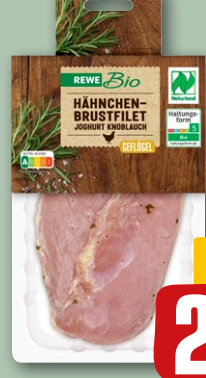

**REWE Bio
Hähnchen-
Brustfilet***
verschieden
mariniert,
SB-verpackt,
je 1 kg

Aktion

27,90