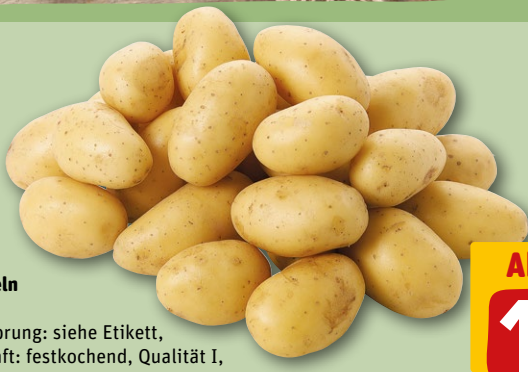

Aktion
0.88

KNALLER
2 Schalen
3.00
statt 3.98

REWE
Beste
Wahl

Niederlande/Belgien:
Mini Cherry Rispen Tomaten
»Delizioso«, Kl. I,
je 2 x 200-g-Schale (1 kg = 7.50)
Einzelpreis: 1.99 €
je 200-g-Schale
(1 kg = 9.95)

4,6 von 5
★★★★☆
rewe.de/test**
REWE

REWE
Beste
Wahl

Speisekartoffeln
»Die Feinen«
Sorte und Ursprung: siehe Etikett,
Kocheigenschaft: festkochend, Qualität I,
je 1-kg-Schale

Aktion
1.99

REWE
Regional

Deutschland:
Kohlrabi*
Kl. I,
je St.